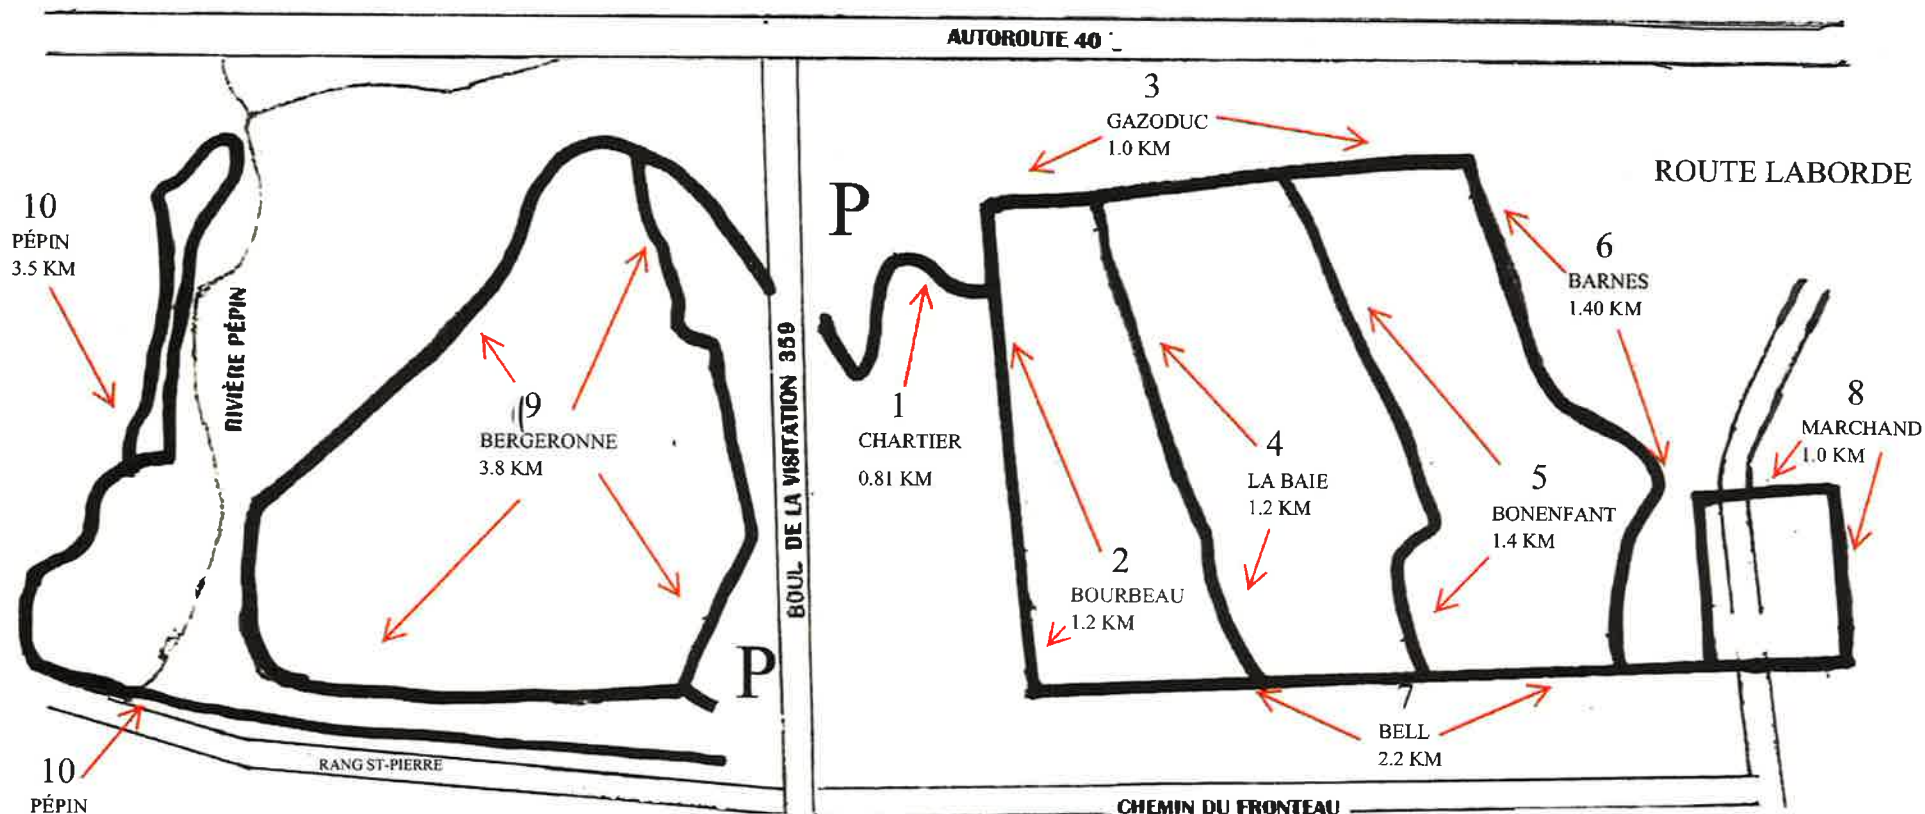

TRAJETS SKI DE FOND ET RAQUETTE CHAMPLAIN

10
PÉPIN
3.5 KM

9
BERGERONNE
3.8 KM

1
CHARTIER
0.81 KM

3
GAZODUC
1.0 KM

6
BARNES
1.40 KM

8
MARCHAND
1.0 KM

4
LA BAIE
1.2 KM

5
BONENFANT
1.4 KM

2
BOURBEAU
1.2 KM

7
BELL
2.2 KM

10
PÉPIN
3.5 KM

1- CHARTIER 0.81 KM

2- BOURBEAU 1.20 KM

3- GAZODUC 1.00 KM

4- LA BAIE 1.20 KM

5- BONENFANT 1.40 KM

6- BARNES 1.40 KM

7- BELL 2.20 KM

8- MARCHAND 1.00 KM

9- BERGERONNE 3.80 KM

PISTE DE RAQUETTE : 10- PÉPIN 3.50 KM

P : STATIONNEMENT